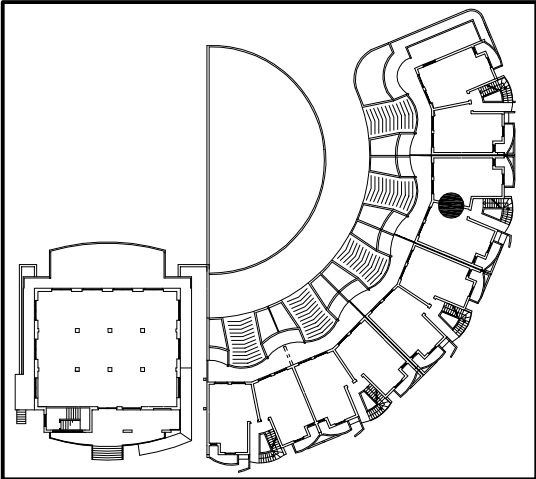

# Residence "l'Aurora" Lido Riccio - Ortona

**PIANTA PIANO SOTTOTETTO**  
Scala 1:100