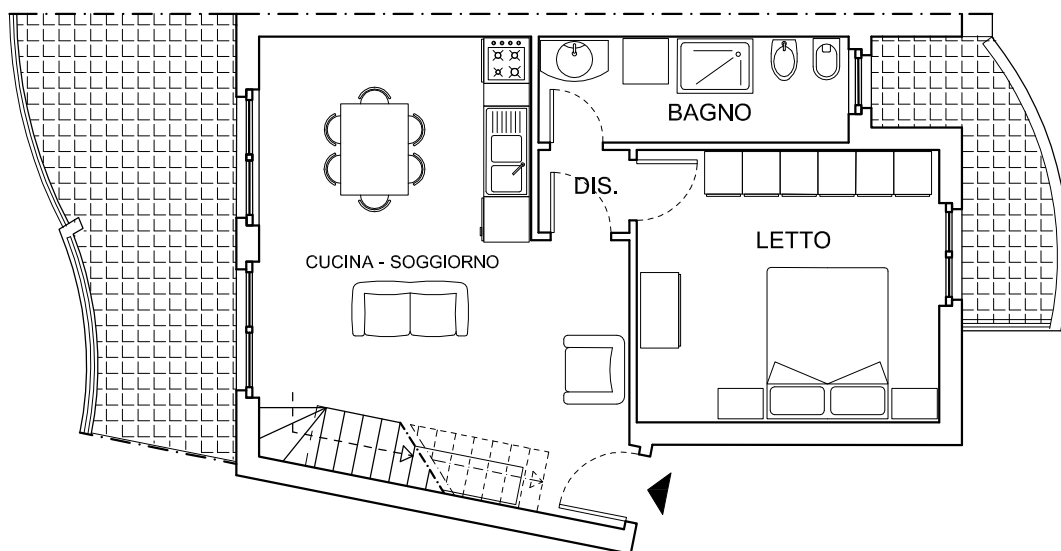

Residence "l'Aurora" Lido Riccio - Ortona

PIANTA PIANO 1°
Scala 1:100

PIANTA P. SOTTOTETTO
Scala 1:100