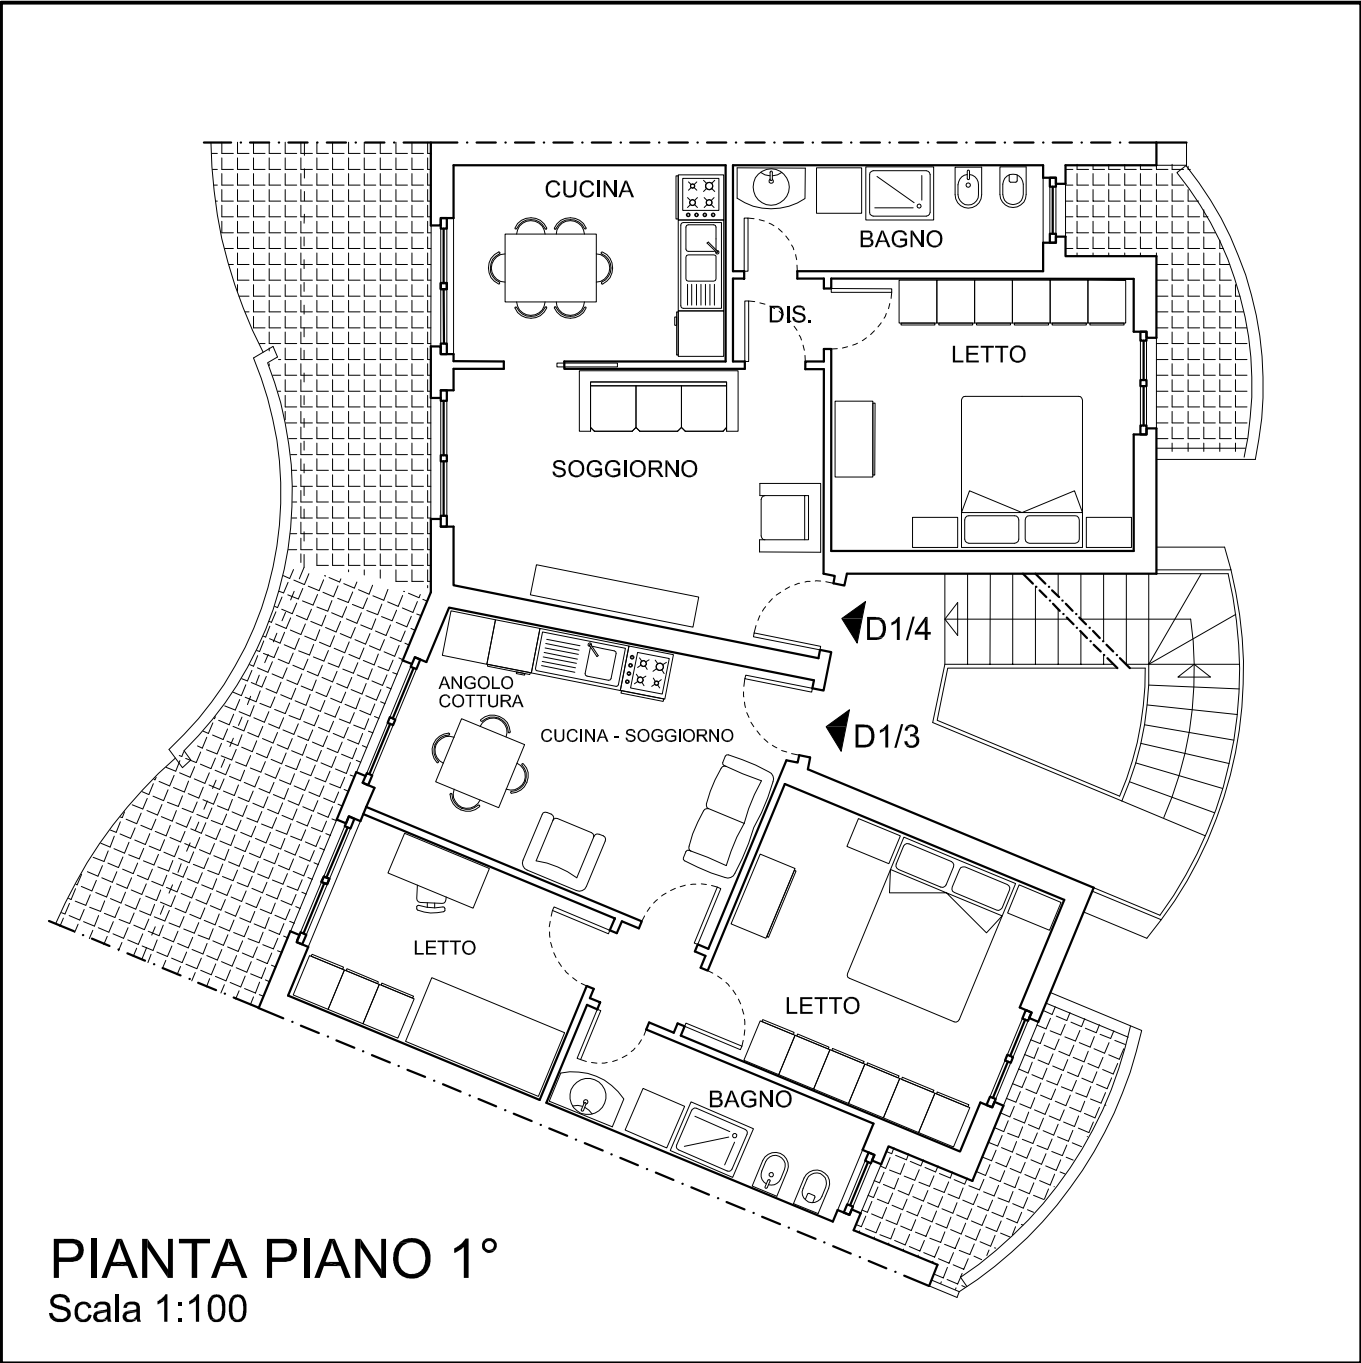

Residence "l'Aurora" Lido Riccio - Ortona

PIANTA PIANO 1°
Scala 1:100