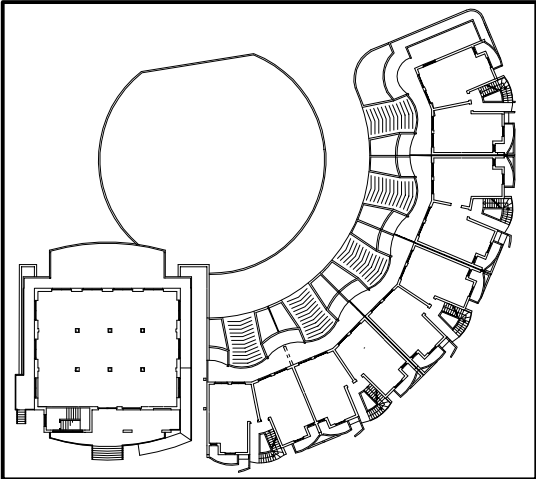

Residence "l'Aurora" Lido Riccio - Ortona

PIANTA PIANO 1°
Scala 1:100